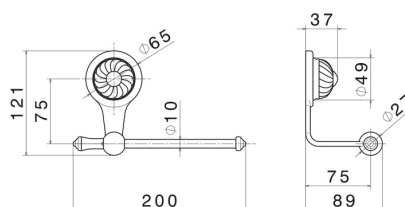

DESSIN TECHNIQUE