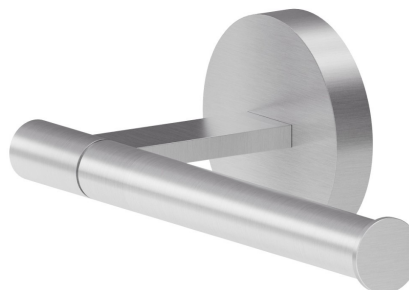

# ACCESSOIRES X-STEEL

73223X.50.050

Porte-papier mural côté droit - finition Stainless Steel

Stainless Steel

## CARACTÉRISTIQUES

Installation

Murale

## ACCESSOIRES X-STEEL

**73223X.50.050**

Porte-papier mural côté droit - finition Stainless Steel