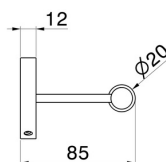

# ACCESSOIRES X-STEEL

73223X.50.050

Porte-papier mural côté droit - finition Stainless Steel

Stainless Steel

## DESSIN TECHNIQUE