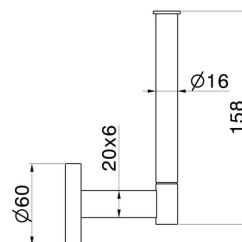

# ACCESSOIRES X-STEEL

73223X.50.050

Porte-papier mural côté droit - finition Stainless Steel

Stainless Steel

## DESSIN TECHNIQUE