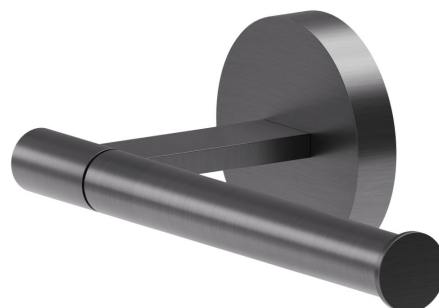

# ACCESSOIRES X-STEEL

73223X.59.064

Porte-papier mural côté droit - finition PVD Brushed Gun Metal

PVD Brushed Gun Metal

## CARACTÉRISTIQUES

---

Installation

Murale

## ACCESSOIRES X-STEEL

**73223X.59.064**

Porte-papier mural côté droit - finition PVD Brushed Gun Metal