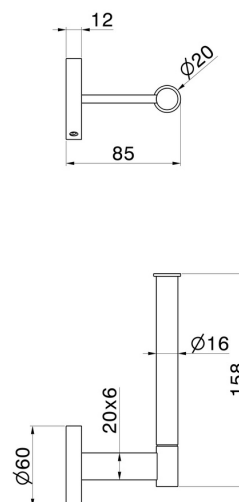

ACCESSOIRES X-STEEL

73223X.59.067

Porte-papier mural côté droit - finition PVD Brushed Copper Bronze

PVD Brushed Copper Bronze

CARACTÉRISTIQUES

Installation

Murale

DESSIN TECHNIQUE

ACCESSOIRES X-STEEL

73223X.59.067

Porte-papier mural côté droit - finition PVD Brushed Copper Bronze

FINITIONS DISPONIBLES

 **59.067**
PVD Brushed Copper Bronze

 **50.050**
finition Stainless Steel

 **59.064**
finition PVD Brushed Gun Metal