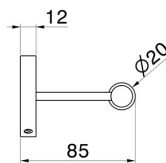

ACCESSOIRES X-STEEL

73223X.59.097

Porte-papier mural côté droit - finition PVD Brushed Gold

PVD Brushed Gold

CARACTÉRISTIQUES

Installation

Murale

DESSIN TECHNIQUE

ACCESSOIRES X-STEEL

73223X.59.097

Porte-papier mural côté droit - finition PVD Brushed Gold

FINITIONS DISPONIBLES

59.097

PVD Brushed Gold

50.050

finition Stainless Steel