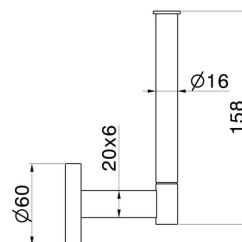

ACCESSOIRES X-STEEL

73223X.59.097

Porte-papier mural côté droit - finition PVD Brushed Gold

PVD Brushed Gold

CARACTÉRISTIQUES

Installation

Murale

DESSIN TECHNIQUE

ACCESSOIRES X-STEEL

73223X.59.097

Porte-papier mural côté droit - finition PVD Brushed Gold

FINITIONS DISPONIBLES

59.097

PVD Brushed Gold

50.050

finition Stainless Steel