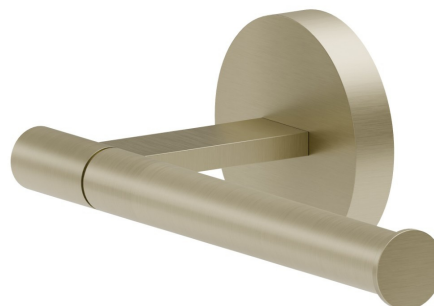

# ACCESSOIRES X-STEEL

**73223X.59.098**

Porte-papier mural côté droit - finition PVD Brushed Pale Gold

PVD Brushed Pale Gold

## CARACTÉRISTIQUES

---

Installation

Murale

## ACCESSOIRES X-STEEL

**73223X.59.098**

Porte-papier mural côté droit - finition PVD Brushed Pale Gold