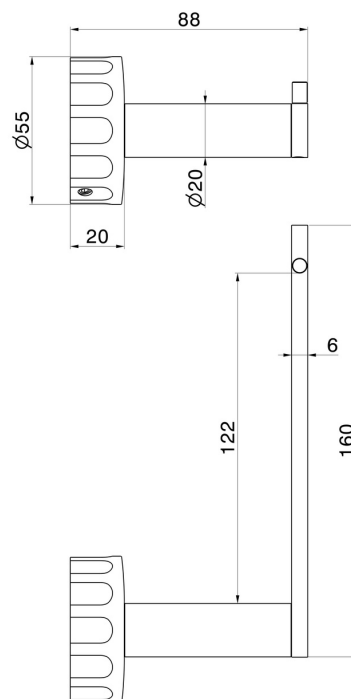

ACCESSOIRES IONIKA

73523.01.014

Porte-papier mural côté droit - finition Matt White

CARACTÉRISTIQUES

Installation

Murale

DESSIN TECHNIQUE

ACCESSOIRES IONIKA

73523.01.014

Porte-papier mural côté droit - finition Matt White

FINITIONS DISPONIBLES

01.014

Matt White

01.093

finition Matt Black

21.018