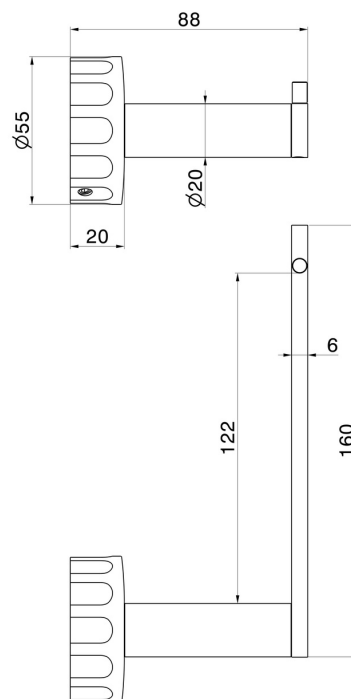

ACCESSOIRES IONIKA

73523.01.093

Porte-papier mural côté droit - finition Matt Black

CARACTÉRISTIQUES

Installation

Murale

DESSIN TECHNIQUE

ACCESSOIRES IONIKA

73523.01.093

Porte-papier mural côté droit - finition Matt Black

FINITIONS DISPONIBLES

01.093

Matt Black

01.014

finition Matt White

21.018