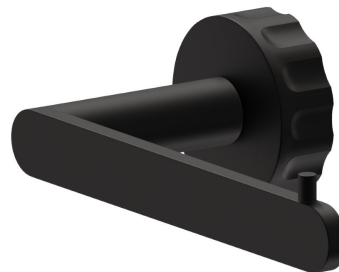

ACCESSOIRES IONIKA

73523.01.093

Porte-papier mural côté droit - finition Matt Black

CARACTÉRISTIQUES

Installation

Murale

DESSIN TECHNIQUE

ACCESSOIRES IONIKA

73523.01.093

Porte-papier mural côté droit - finition Matt Black

FINITIONS DISPONIBLES

01.093

Matt Black

01.014

finition Matt White

21.018

finition Chrome

59.064

finition PVD Brushed Gun Metal

59.066

finition PVD Brushed steel

59.067

finition PVD Brushed Copper Bronze

59.098

finition PVD Brushed Pale Gold

61.020

finition PVD Glossy Gold