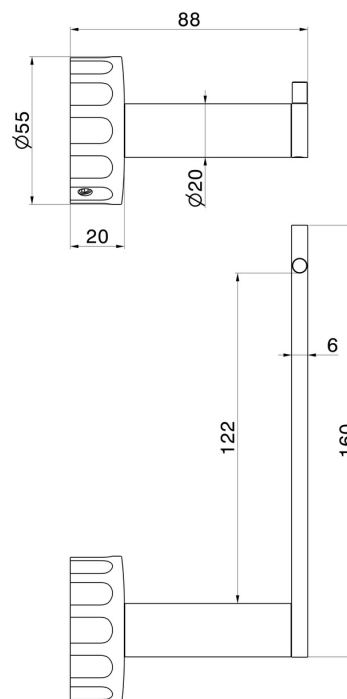

ACCESSOIRES IONIKA

73523.21.018

Porte-papier mural côté droit - finition Chrome

Chrome

CARACTÉRISTIQUES

Installation

Murale

DESSIN TECHNIQUE

ACCESSOIRES IONIKA

73523.21.018

Porte-papier mural côté droit - finition Chrome

FINITIONS DISPONIBLES

21.018

Chrome

01.014

finition Matt White