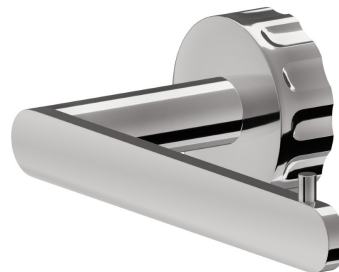

ACCESSOIRES IONIKA

73523.21.018

Porte-papier mural côté droit - finition Chrome

Chrome

CARACTÉRISTIQUES

Installation

Murale

DESSIN TECHNIQUE

ACCESSOIRES IONIKA

73523.21.018

Porte-papier mural côté droit - finition Chrome

FINITIONS DISPONIBLES

21.018

Chrome

01.014

finition Matt White