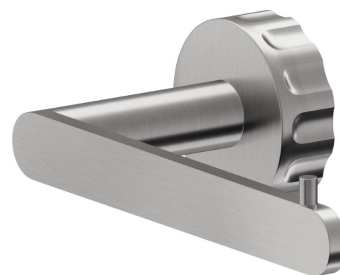

# ACCESSOIRES IONIKA

73523.59.066

Porte-papier mural côté droit - finition PVD Brushed steel

PVD Brushed steel

## CARACTÉRISTIQUES

Installation

Murale

## ACCESSOIRES IONIKA

**73523.59.066**

Porte-papier mural côté droit - finition PVD Brushed steel

**61.020**

finition PVD Glossy Gold