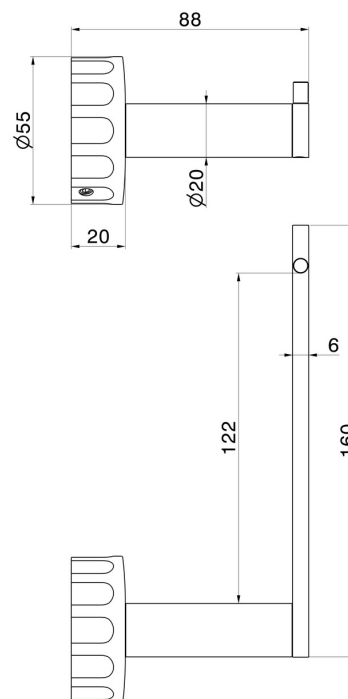

# ACCESSOIRES IONIKA

73523.59.066

Porte-papier mural côté droit - finition PVD Brushed steel

PVD Brushed steel

## CARACTÉRISTIQUES

Installation

Murale

## DESSIN TECHNIQUE