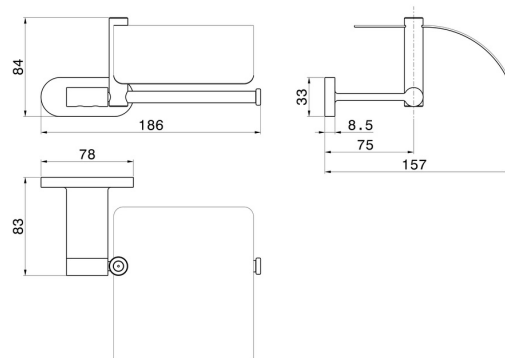

ACCESSOIRES RONDS

67224.01.093

Porte-papier mural côté droit avec couvercle - finition Matt Black

CARACTÉRISTIQUES

Installation

Murale

DESSIN TECHNIQUE

ACCESSOIRES RONDS

67224.01.093

Porte-papier mural côté droit avec couvercle - finition Matt Black

FINITIONS DISPONIBLES

01.093

Matt Black

01.014

finition Matt White

21.018