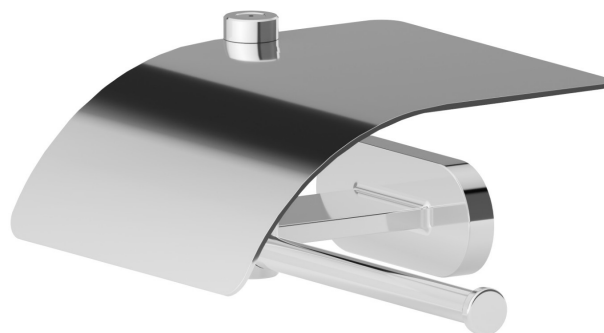

ACCESSOIRES RONDS

67224.21.018

Porte-papier mural côté droit avec couvercle - finition Chrome

Chrome

CARACTÉRISTIQUES

Installation

Murale

DESSIN TECHNIQUE

ACCESSOIRES RONDS

67224.21.018

Porte-papier mural côté droit avec couvercle - finition Chrome

FINITIONS DISPONIBLES

21.018

Chrome

01.014

finition Matt White

01.093

finition Matt Black

47.083

finition Groove Bronze

58.061

finition PVD Copper Bronze

58.063

finition PVD Gun Metal

 **M0.077**
finition Carbon Satin