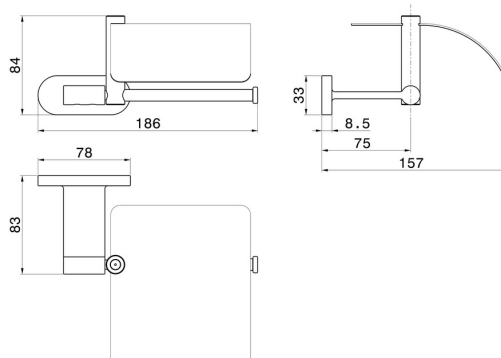

ACCESSOIRES RONDS

67224.21.018

Porte-papier mural côté droit avec couvercle - finition Chrome

Chrome

CARACTÉRISTIQUES

Installation

Murale

DESSIN TECHNIQUE

ACCESSOIRES RONDS

67224.21.018

Porte-papier mural côté droit avec couvercle - finition Chrome

FINITIONS DISPONIBLES

21.018

Chrome

01.014

finition Matt White