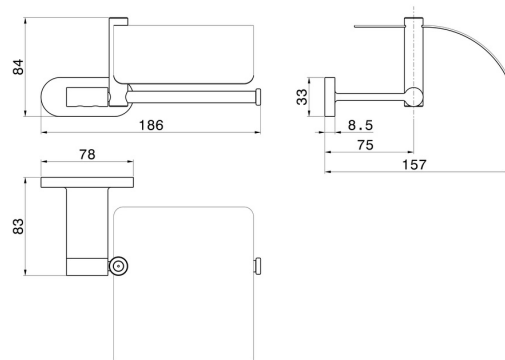

# ACCESSOIRES RONDS

**67224.47.083**

Porte-papier mural côté droit avec couvercle - finition Groove Bronze

Groove Bronze

## CARACTÉRISTIQUES

Installation

Murale

## DESSIN TECHNIQUE