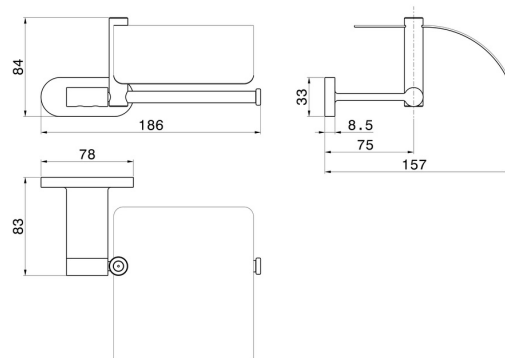

ACCESSOIRES RONDS

67224.58.061

Porte-papier mural côté droit avec couvercle - finition PVD
Copper Bronze

CARACTÉRISTIQUES

Installation

Murale

DESSIN TECHNIQUE

ACCESSOIRES RONDS

67224.58.061

Porte-papier mural côté droit avec couvercle - finition PVD Copper Bronze

FINITIONS DISPONIBLES

58.061

PVD Copper Bronze

01.014

finition Matt White

01.093