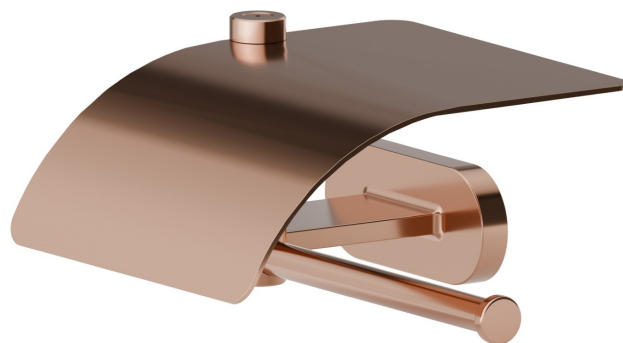

ACCESSOIRES RONDS

67224.58.061

Porte-papier mural côté droit avec couvercle - finition PVD
Copper Bronze

CARACTÉRISTIQUES

Installation

Murale

DESSIN TECHNIQUE

ACCESSOIRES RONDS

67224.58.061

Porte-papier mural côté droit avec couvercle - finition PVD Copper Bronze

FINITIONS DISPONIBLES

58.061

PVD Copper Bronze

01.014

finition Matt White

01.093

finition Matt Black

21.018

finition Chrome

47.083

finition Groove Bronze

58.063

finition PVD Gun Metal

59.064

finition PVD Brushed Pale Gold

61.020

finition PVD Glossy Gold

 **MO.070**
finition Titanium Satin

 **MO.071**
finition Gold Satin

 **MO.072**
finition Copper Satin

 **MO.075**
finition Copper Glossy

 **MO.077**
finition Carbon Satin