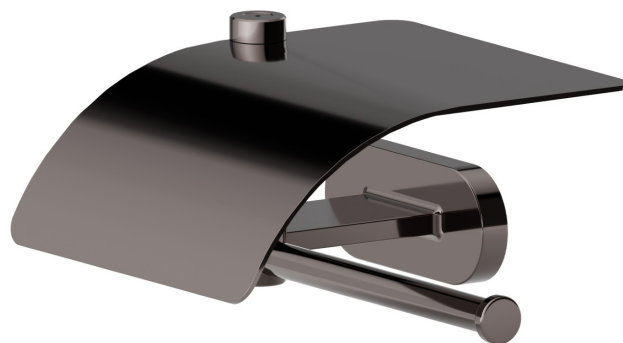

ACCESSOIRES RONDS

67224.58.063

Porte-papier mural côté droit avec couvercle - finition PVD Gun Metal

PVD Gun Metal

CARACTÉRISTIQUES

Installation

Murale

DESSIN TECHNIQUE

ACCESSOIRES RONDS

67224.58.063

Porte-papier mural côté droit avec couvercle - finition PVD Gun Metal

FINITIONS DISPONIBLES

58.063

PVD Gun Metal

01.014

finition Matt White