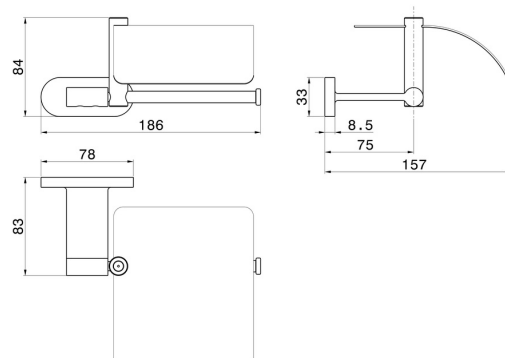

ACCESSOIRES RONDS

67224.58.063

Porte-papier mural côté droit avec couvercle - finition PVD Gun Metal

PVD Gun Metal

CARACTÉRISTIQUES

Installation

Murale

DESSIN TECHNIQUE

ACCESSOIRES RONDS

67224.58.063

Porte-papier mural côté droit avec couvercle - finition PVD Gun Metal

FINITIONS DISPONIBLES

58.063

PVD Gun Metal

01.014

finition Matt White