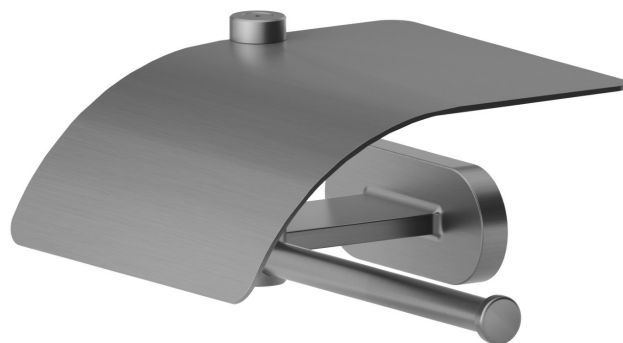

ACCESSOIRES RONDS

67224.59.064

Porte-papier mural côté droit avec couvercle - finition PVD
Brushed Gun Metal

PVD Brushed Gun Metal

CARACTÉRISTIQUES

Installation

Murale

DESSIN TECHNIQUE

ACCESSOIRES RONDS

67224.59.064

Porte-papier mural côté droit avec couvercle - finition PVD Brushed Gun Metal

FINITIONS DISPONIBLES

59.064

PVD Brushed Gun Metal

01.014

finition Matt White

01.093

finition Matt Black

21.018

finition Chrome

47.083

finition Groove Bronze

58.061

finition PVD Copper Bronze