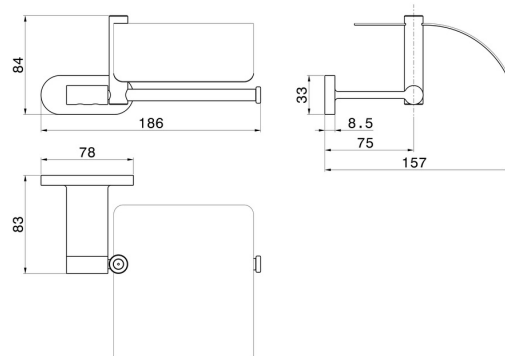

ACCESSOIRES RONDS

67224.59.064

Porte-papier mural côté droit avec couvercle - finition PVD
Brushed Gun Metal

PVD Brushed Gun Metal

CARACTÉRISTIQUES

Installation

Murale

DESSIN TECHNIQUE

ACCESSOIRES RONDS

67224.59.064

Porte-papier mural côté droit avec couvercle - finition PVD Brushed Gun Metal

FINITIONS DISPONIBLES

59.064

PVD Brushed Gun Metal

01.014

finition Matt White