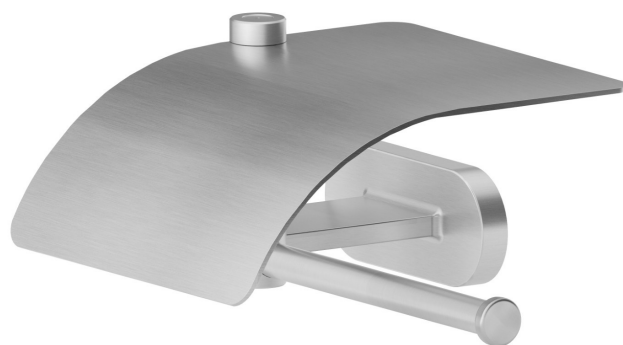

ACCESSOIRES RONDS

67224.59.066

Porte-papier mural côté droit avec couvercle - finition PVD
Brushed steel

PVD Brushed steel

CARACTÉRISTIQUES

Installation

Murale

DESSIN TECHNIQUE

ACCESSOIRES RONDS

67224.59.066

Porte-papier mural côté droit avec couvercle - finition PVD Brushed steel

FINITIONS DISPONIBLES

59.066

PVD Brushed steel

01.014

finition Matt White

01.093

finition Matt Black

21.018

finition Chrome

47.083

finition Groove Bronze

58.061

finition PVD Copper Bronze