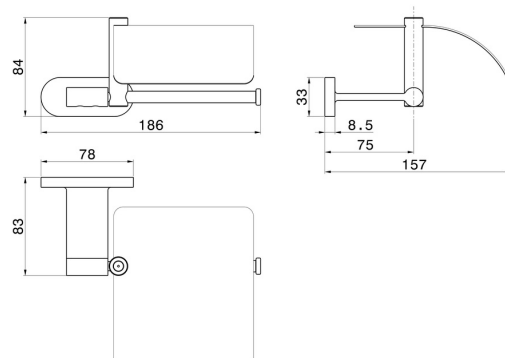

ACCESSOIRES RONDS

67224.59.066

Porte-papier mural côté droit avec couvercle - finition PVD
Brushed steel

PVD Brushed steel

CARACTÉRISTIQUES

Installation

Murale

DESSIN TECHNIQUE

ACCESSOIRES RONDS

67224.59.066

Porte-papier mural côté droit avec couvercle - finition PVD Brushed steel

FINITIONS DISPONIBLES

59.066

PVD Brushed steel

01.014

finition Matt White