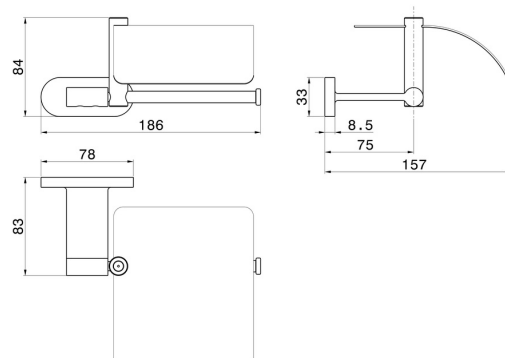

ACCESSOIRES RONDS

67224.59.067

Porte-papier mural côté droit avec couvercle - finition PVD
Brushed Copper Bronze

PVD Brushed Copper Bronze

CARACTÉRISTIQUES

Installation

Murale

DESSIN TECHNIQUE

ACCESSOIRES RONDS

67224.59.067

Porte-papier mural côté droit avec couvercle - finition PVD Brushed Copper Bronze

FINITIONS DISPONIBLES

59.067

PVD Brushed Copper Bronze

01.014

finition Matt White