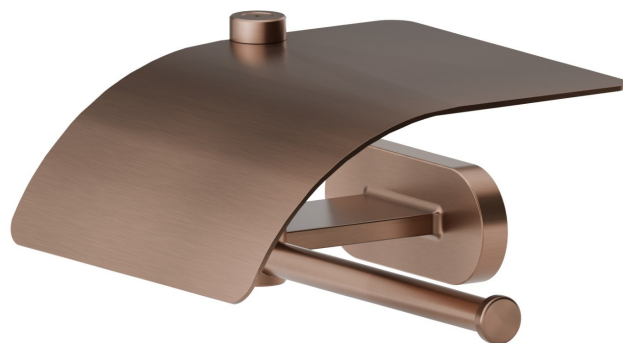

ACCESSOIRES RONDS

67224.59.067

Porte-papier mural côté droit avec couvercle - finition PVD
Brushed Copper Bronze

PVD Brushed Copper Bronze

CARACTÉRISTIQUES

Installation

Murale

DESSIN TECHNIQUE

ACCESSOIRES RONDS

67224.59.067

Porte-papier mural côté droit avec couvercle - finition PVD Brushed Copper Bronze

FINITIONS DISPONIBLES

59.067

PVD Brushed Copper Bronze

01.014

finition Matt White

01.093

finition Matt Black

21.018

finition Chrome

47.083

finition Groove Bronze

58.061

finition PVD Copper Bronze

59.098

finition PVD Brushed Pale Gold

61.020

finition PVD Glossy Gold

 **MO.070**
finition Titanium Satin

 **MO.071**
finition Gold Satin

 **MO.072**
finition Copper Satin

 **MO.075**
finition Copper Glossy