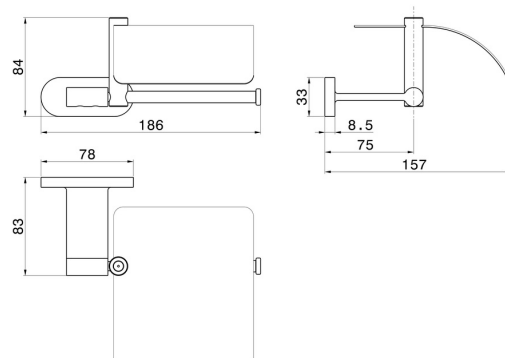

ACCESSOIRES RONDS

67224.59.097

Porte-papier mural côté droit avec couvercle - finition PVD
Brushed Gold

PVD Brushed Gold

CARACTÉRISTIQUES

Installation

Murale

DESSIN TECHNIQUE

ACCESSOIRES RONDS

67224.59.097

Porte-papier mural côté droit avec couvercle - finition PVD Brushed Gold

FINITIONS DISPONIBLES

59.097

PVD Brushed Gold

01.014

finition Matt White