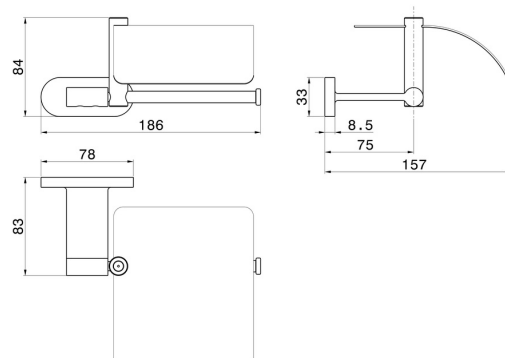

ACCESSOIRES RONDS

67224.59.098

Porte-papier mural côté droit avec couvercle - finition PVD
Brushed Pale Gold

PVD Brushed Pale Gold

CARACTÉRISTIQUES

Installation

Murale

DESSIN TECHNIQUE

ACCESSOIRES RONDS

67224.59.098

Porte-papier mural côté droit avec couvercle - finition PVD Brushed Pale Gold

FINITIONS DISPONIBLES

59.098

PVD Brushed Pale Gold

01.014

finition Matt White