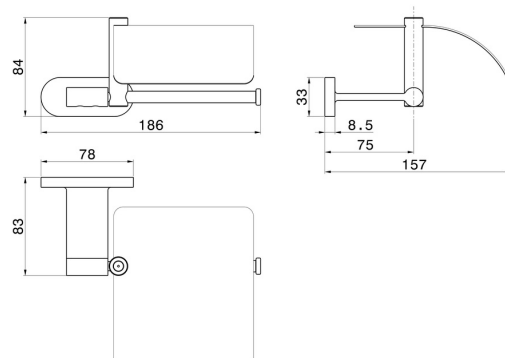

ACCESSOIRES RONDS

67224.61.020

Porte-papier mural côté droit avec couvercle - finition PVD
Glossy Gold

PVD Glossy Gold

CARACTÉRISTIQUES

Installation

Murale

DESSIN TECHNIQUE

ACCESSOIRES RONDS

67224.61.020

Porte-papier mural côté droit avec couvercle - finition PVD Glossy Gold

FINITIONS DISPONIBLES

61.020

PVD Glossy Gold

01.014

finition Matt White