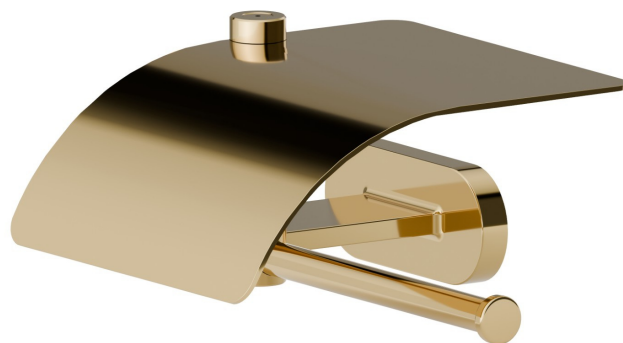

ACCESSOIRES RONDS

67224.61.020

Porte-papier mural côté droit avec couvercle - finition PVD
Glossy Gold

PVD Glossy Gold

CARACTÉRISTIQUES

Installation

Murale

DESSIN TECHNIQUE

ACCESSOIRES RONDS

67224.61.020

Porte-papier mural côté droit avec couvercle - finition PVD Glossy Gold

FINITIONS DISPONIBLES

61.020

PVD Glossy Gold

01.014

finition Matt White

01.093

finition Matt Black

21.018

finition Chrome

47.083

finition Groove Bronze

58.061

finition PVD Copper Bronze

59.097

finition PVD Brushed Gold

59.098

finition PVD Brushed Pale Gold

 **MO.070**
finition Titanium Satin

 **MO.071**
finition Gold Satin

 **MO.072**
finition Copper Satin

 **MO.075**
finition Copper Glossy