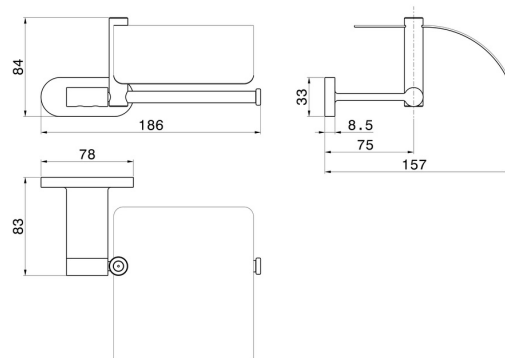

ACCESSOIRES RONDS

67224.M0.070

Porte-papier mural côté droit avec couvercle - finition Titanium Satin

CARACTÉRISTIQUES

Installation

Murale

DESSIN TECHNIQUE

ACCESSOIRES RONDS

67224.M0.070

Porte-papier mural côté droit avec couvercle - finition Titanium Satin

FINITIONS DISPONIBLES

M0.070

Titanium Satin

01.014

finition Matt White

01.093