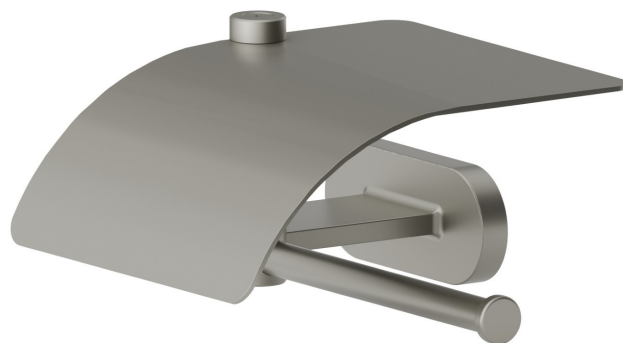

ACCESSOIRES RONDS

67224.M0.070

Porte-papier mural côté droit avec couvercle - finition Titanium Satin

CARACTÉRISTIQUES

Installation

Murale

DESSIN TECHNIQUE

ACCESSOIRES RONDS

67224.M0.070

Porte-papier mural côté droit avec couvercle - finition Titanium Satin

FINITIONS DISPONIBLES

M0.070

Titanium Satin

01.014

finition Matt White

01.093

finition Matt Black

21.018

finition Chrome

47.083

finition Groove Bronze

58.061

finition PVD Copper Bronze

58.063