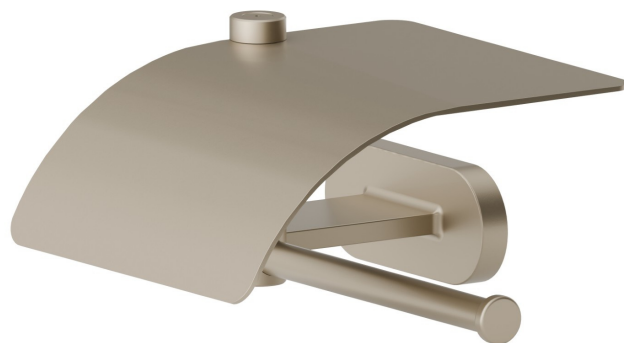

ACCESSOIRES RONDS

67224.M0.071

Porte-papier mural côté droit avec couvercle - finition Gold Satin

CARACTÉRISTIQUES

Installation

Murale

DESSIN TECHNIQUE

ACCESSOIRES RONDS

67224.M0.071

Porte-papier mural côté droit avec couvercle - finition Gold Satin

FINITIONS DISPONIBLES

M0.071

Gold Satin

01.014

finition Matt White

01.093

finition Matt Black

21.018

finition Chrome

47.083

finition Groove Bronze

58.061

finition PVD Copper Bronze

58.063