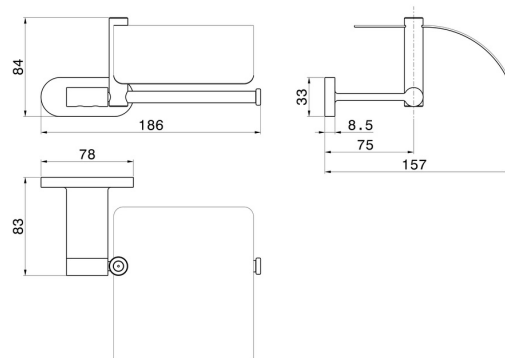

ACCESSOIRES RONDS

67224.M0.071

Porte-papier mural côté droit avec couvercle - finition Gold Satin

CARACTÉRISTIQUES

Installation

Murale

DESSIN TECHNIQUE

ACCESSOIRES RONDS

67224.M0.071

Porte-papier mural côté droit avec couvercle - finition Gold Satin

FINITIONS DISPONIBLES

M0.071

Gold Satin

01.014

finition Matt White

01.093