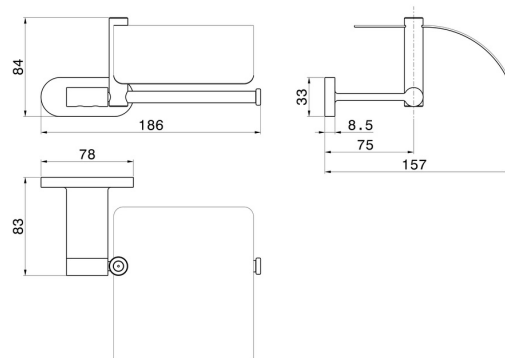

# ACCESSOIRES RONDS

**67224.M0.072**

Porte-papier mural côté droit avec couvercle - finition Copper Satin

## CARACTÉRISTIQUES

Installation

Murale

## DESSIN TECHNIQUE