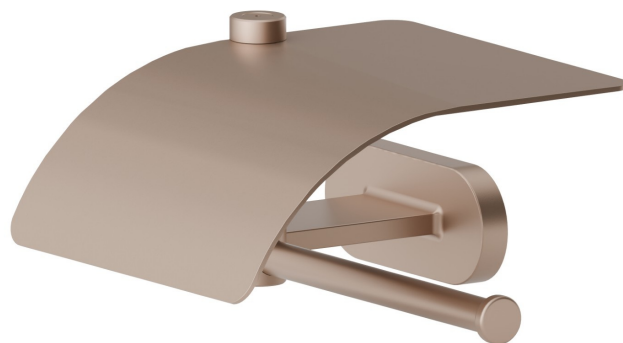

# ACCESSOIRES RONDS

**67224.M0.072**

Porte-papier mural côté droit avec couvercle - finition Copper Satin

## CARACTÉRISTIQUES

Installation

Murale

## ACCESSOIRES RONDS

**67224.M0.072**

Porte-papier mural côté droit avec couvercle - finition Copper Satin