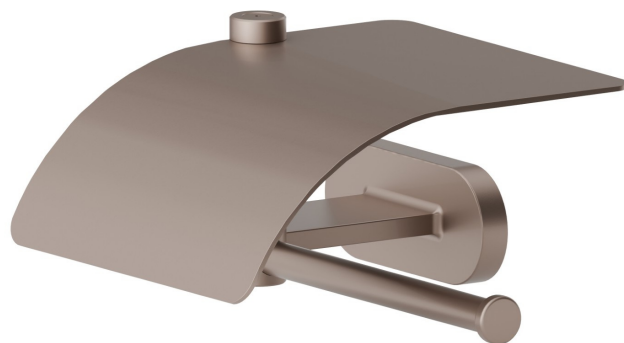

ACCESSOIRES RONDS

67224.M0.075

Porte-papier mural côté droit avec couvercle - finition Copper Glossy

CARACTÉRISTIQUES

Installation

Murale

DESSIN TECHNIQUE

ACCESSOIRES RONDS

67224.M0.075

Porte-papier mural côté droit avec couvercle - finition Copper Glossy

FINITIONS DISPONIBLES

M0.075

Copper Glossy

01.014

finition Matt White

01.093

finition Matt Black

21.018

finition Chrome

47.083

finition Groove Bronze

58.061

finition PVD Copper Bronze

58.063