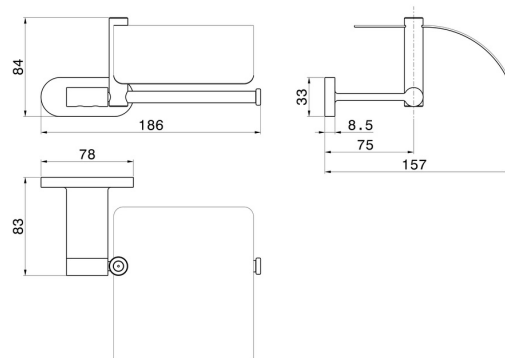

ACCESSOIRES RONDS

67224.M0.075

Porte-papier mural côté droit avec couvercle - finition Copper Glossy

CARACTÉRISTIQUES

Installation

Murale

DESSIN TECHNIQUE

ACCESSOIRES RONDS

67224.M0.075

Porte-papier mural côté droit avec couvercle - finition Copper Glossy

FINITIONS DISPONIBLES

M0.075

Copper Glossy

01.014

finition Matt White

01.093