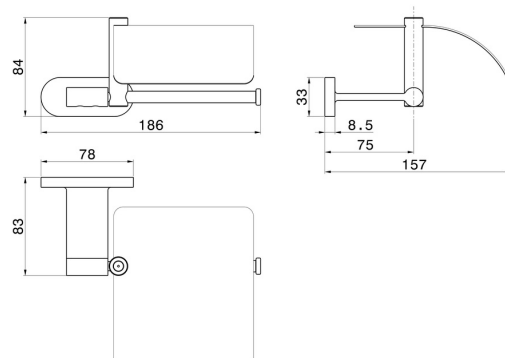

ACCESSOIRES RONDS

67224.M0.077

Porte-papier mural côté droit avec couvercle - finition Carbon Satin

Carbon Satin

CARACTÉRISTIQUES

Installation

Murale

DESSIN TECHNIQUE

ACCESSOIRES RONDS

67224.M0.077

Porte-papier mural côté droit avec couvercle - finition Carbon Satin

FINITIONS DISPONIBLES

M0.077

Carbon Satin

01.014

finition Matt White