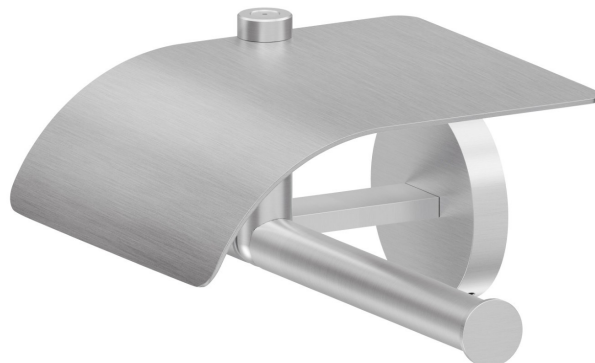

ACCESSOIRES X-STEEL

73224X.50.050

Porte-papier mural côté droit avec couvercle - finition Stainless Steel

CARACTÉRISTIQUES

Installation

Murale

DESSIN TECHNIQUE

Aperçu AR
essayez-le chez vous

Plus de détails
sur notre [site web](#)

ACCESSOIRES X-STEEL

73224X.50.050

Porte-papier mural côté droit avec couvercle - finition Stainless Steel

FINITIONS DISPONIBLES

50.050

Stainless Steel

59.064

finition PVD Brushed Gun Metal

59.067

finition PVD Brushed Copper Bronze

59.097

finition PVD Brushed Gold

59.098

finition PVD Brushed Pale Gold

Aperçu AR
essayez-le chez vous