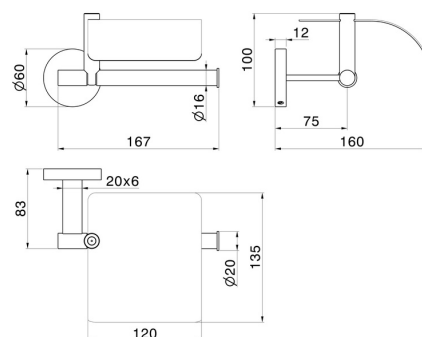

ACCESSOIRES X-STEEL

73224X.50.050

Porte-papier mural côté droit avec couvercle - finition Stainless Steel

CARACTÉRISTIQUES

Installation

Murale

DESSIN TECHNIQUE

Aperçu AR
essayez-le chez vous

Plus de détails
sur notre [site web](#)

ACCESSOIRES X-STEEL

73224X.50.050

Porte-papier mural côté droit avec couvercle - finition Stainless Steel

FINITIONS DISPONIBLES

50.050

Stainless Steel

59.064