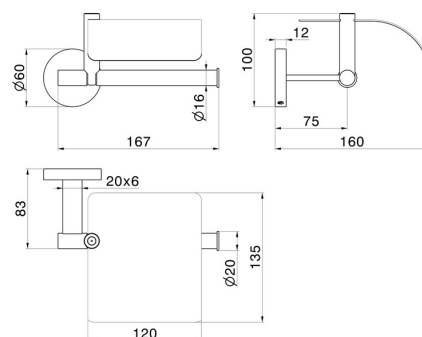

ACCESSOIRES X-STEEL

73224X.59.064

Porte-papier mural côté droit avec couvercle - finition PVD
Brushed Gun Metal

PVD Brushed Gun Metal

CARACTÉRISTIQUES

Installation

Murale

DESSIN TECHNIQUE

ACCESSOIRES X-STEEL

73224X.59.064

Porte-papier mural côté droit avec couvercle - finition PVD Brushed Gun Metal

FINITIONS DISPONIBLES

59.064

PVD Brushed Gun Metal

50.050

finition Stainless Steel