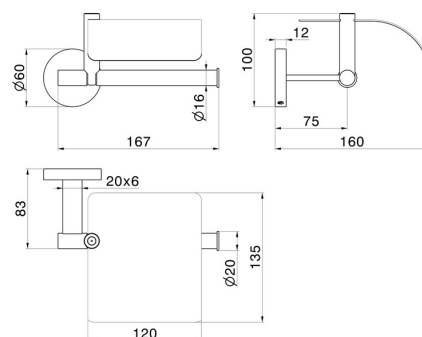

DESSIN TECHNIQUE

Aperçu AR
essayez-le chez vous

Plus de détails
sur notre [site web](#)