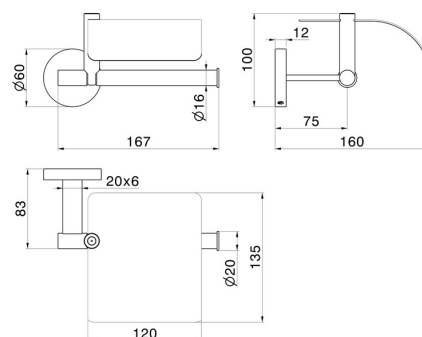

ACCESSOIRES X-STEEL

73224X.59.097

Porte-papier mural côté droit avec couvercle - finition PVD
Brushed Gold

PVD Brushed Gold

CARACTÉRISTIQUES

Installation

Murale

DESSIN TECHNIQUE

Aperçu AR
essayez-le chez vous

Plus de détails
sur notre [site web](#)

ACCESSOIRES X-STEEL

73224X.59.097

Porte-papier mural côté droit avec couvercle - finition PVD Brushed Gold

FINITIONS DISPONIBLES

59.097