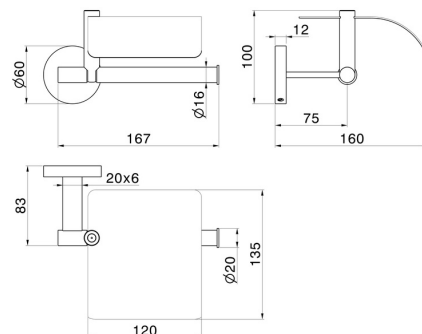

ACCESSOIRES X-STEEL

73224X.59.098

Porte-papier mural côté droit avec couvercle - finition PVD
Brushed Pale Gold

PVD Brushed Pale Gold

CARACTÉRISTIQUES

Installation

Murale

DESSIN TECHNIQUE

ACCESSOIRES X-STEEL

73224X.59.098

Porte-papier mural côté droit avec couvercle - finition PVD Brushed Pale Gold

FINITIONS DISPONIBLES

 **59.098**
PVD Brushed Pale Gold

 **50.050**
finition Stainless Steel

 **59.064**
finition PVD Brushed Gun Metal