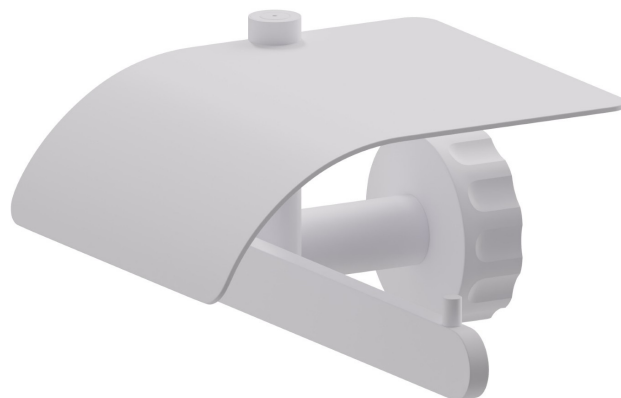

# ACCESSOIRES IONIKA

73524.01.014

Porte-papier mural côté droit avec couvercle - finition Matt White

## CARACTÉRISTIQUES

Installation

Murale

## ACCESSOIRES IONIKA

**73524.01.014**

Porte-papier mural côté droit avec couvercle - finition Matt White