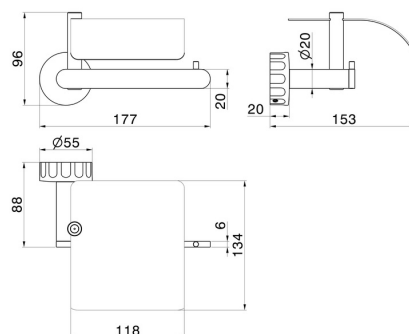

# ACCESSOIRES IONIKA

73524.01.014

Porte-papier mural côté droit avec couvercle - finition Matt White

## CARACTÉRISTIQUES

Installation

Murale

## DESSIN TECHNIQUE