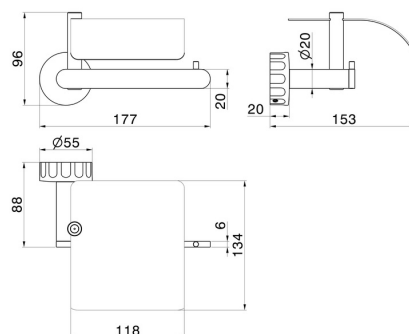

# ACCESSOIRES IONIKA

**73524.01.093**

Porte-papier mural côté droit avec couvercle - finition Matt Black

## CARACTÉRISTIQUES

Installation

Murale

## DESSIN TECHNIQUE