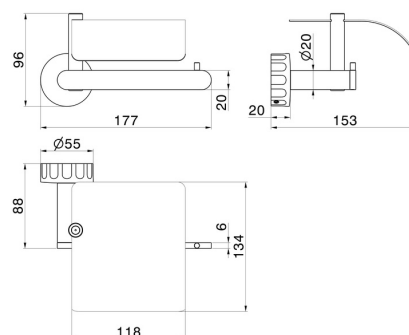

ACCESSOIRES IONIKA

73524.21.018

Porte-papier mural côté droit avec couvercle - finition Chrome

Chrome

CARACTÉRISTIQUES

Installation

Murale

DESSIN TECHNIQUE

ACCESSOIRES IONIKA

73524.21.018

Porte-papier mural côté droit avec couvercle - finition Chrome

FINITIONS DISPONIBLES

21.018

Chrome

01.014

finition Matt White