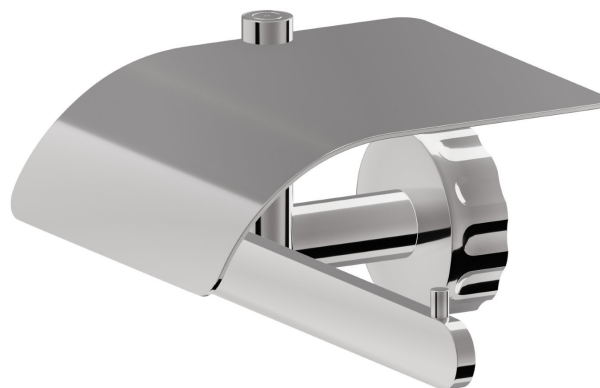

ACCESSOIRES IONIKA

73524.21.018

Porte-papier mural côté droit avec couvercle - finition Chrome

Chrome

CARACTÉRISTIQUES

Installation

Murale

DESSIN TECHNIQUE

ACCESSOIRES IONIKA

73524.21.018

Porte-papier mural côté droit avec couvercle - finition Chrome

FINITIONS DISPONIBLES

21.018

Chrome

01.014

finition Matt White

59.098

finition PVD Brushed Pale Gold

61.020

finition PVD Glossy Gold