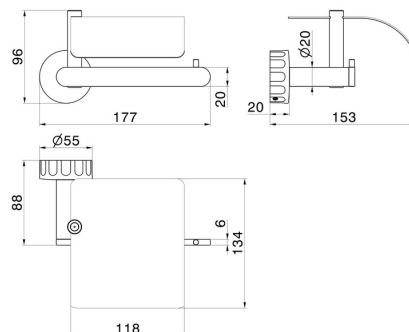

# ACCESSOIRES IONIKA

**73524.59.066**

Porte-papier mural côté droit avec couvercle - finition PVD  
Brushed steel

PVD Brushed steel

## CARACTÉRISTIQUES

Installation

Murale

## DESSIN TECHNIQUE