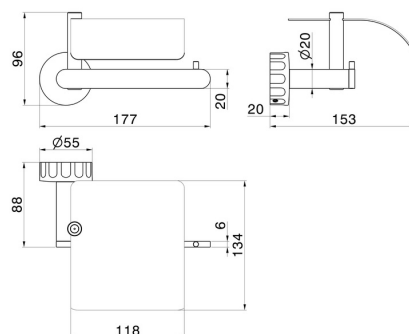

# ACCESSOIRES IONIKA

**73524.59.067**

Porte-papier mural côté droit avec couvercle - finition PVD  
Brushed Copper Bronze

PVD Brushed Copper Bronze

## CARACTÉRISTIQUES

Installation

Murale

## DESSIN TECHNIQUE