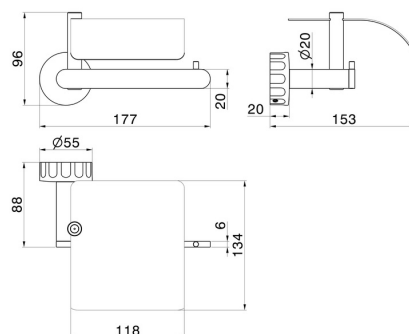

ACCESSOIRES IONIKA

73524.59.098

Porte-papier mural côté droit avec couvercle - finition PVD
Brushed Pale Gold

PVD Brushed Pale Gold

CARACTÉRISTIQUES

Installation

Murale

DESSIN TECHNIQUE

ACCESSOIRES IONIKA

73524.59.098

Porte-papier mural côté droit avec couvercle - finition PVD Brushed Pale Gold

FINITIONS DISPONIBLES

59.098

PVD Brushed Pale Gold

01.014

finition Matt White