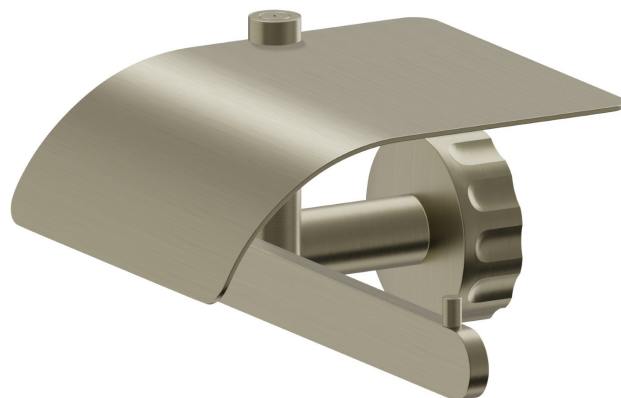

ACCESSOIRES IONIKA

73524.59.098

Porte-papier mural côté droit avec couvercle - finition PVD
Brushed Pale Gold

PVD Brushed Pale Gold

CARACTÉRISTIQUES

Installation

Murale

DESSIN TECHNIQUE

ACCESSOIRES IONIKA

73524.59.098

Porte-papier mural côté droit avec couvercle - finition PVD Brushed Pale Gold

FINITIONS DISPONIBLES

59.098

PVD Brushed Pale Gold

01.014

finition Matt White

01.093

finition Matt Black

21.018

finition Chrome

59.064

finition PVD Brushed Gun Metal

59.066

finition PVD Brushed steel

59.067

finition PVD Brushed Copper Bronze

61.020

finition PVD Glossy Gold