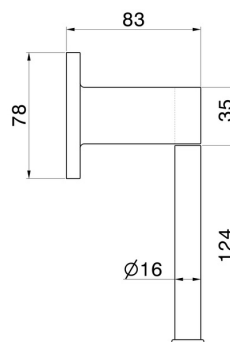

ACCESSOIRES RONDS

67232.01.014

Porte-papier mural côté gauche - finition Matt White

CARACTÉRISTIQUES

Installation

Murale

DESSIN TECHNIQUE

ACCESSOIRES RONDS