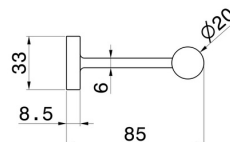

ACCESSOIRES RONDS

67232.01.014

Porte-papier mural côté gauche - finition Matt White

CARACTÉRISTIQUES

Installation

Murale

DESSIN TECHNIQUE

ACCESSOIRES RONDS