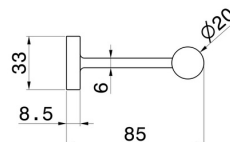

ACCESSOIRES RONDS

67232.01.093

Porte-papier mural côté gauche - finition Matt Black

Matt Black

CARACTÉRISTIQUES

Installation

Murale

DESSIN TECHNIQUE