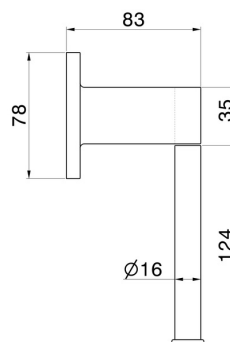

ACCESSOIRES RONDS

67232.01.093

Porte-papier mural côté gauche - finition Matt Black

Matt Black

CARACTÉRISTIQUES

Installation

Murale

DESSIN TECHNIQUE