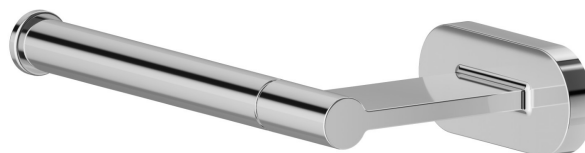

# ACCESSOIRES RONDS

67232.21.018

Porte-papier mural côté gauche - finition Chrome

Chrome

## CARACTÉRISTIQUES

Installation

**Murale**

## ACCESSOIRES RONDS

**67232.21.018**

Porte-papier mural côté gauche - finition Chrome