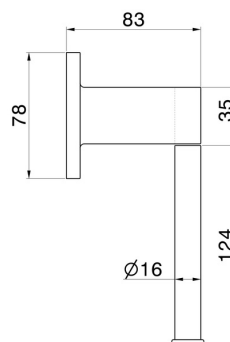

# ACCESSOIRES RONDS

67232.21.018

Porte-papier mural côté gauche - finition Chrome

Chrome

## DESSIN TECHNIQUE