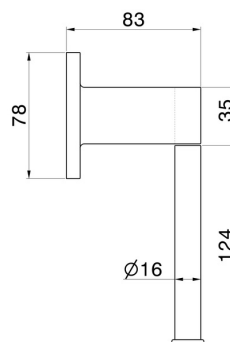

ACCESSOIRES RONDS

67232.47.083

Porte-papier mural côté gauche - finition Groove Bronze

Groove Bronze

CARACTÉRISTIQUES

Installation

Murale

DESSIN TECHNIQUE