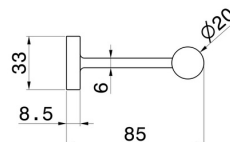

ACCESSOIRES RONDS

67232.47.083

Porte-papier mural côté gauche - finition Groove Bronze

Groove Bronze

CARACTÉRISTIQUES

Installation

Murale

DESSIN TECHNIQUE