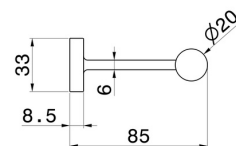

ACCESSOIRES RONDS

67232.58.061

Porte-papier mural côté gauche - finition PVD Copper Bronze

CARACTÉRISTIQUES

Installation

Murale

DESSIN TECHNIQUE

ACCESSOIRES RONDS