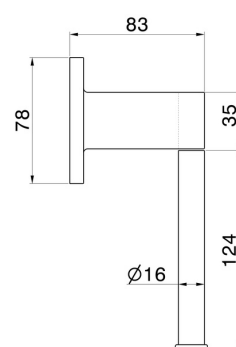

ACCESSOIRES RONDS

67232.58.061

Porte-papier mural côté gauche - finition PVD Copper Bronze

CARACTÉRISTIQUES

Installation

Murale

DESSIN TECHNIQUE

ACCESSOIRES RONDS

67232.58.061

Porte-papier mural côté gauche - finition PVD Copper Bronze

FINITIONS DISPONIBLES

58.061

PVD Copper Bronze

01.014

finition Matt White

01.093