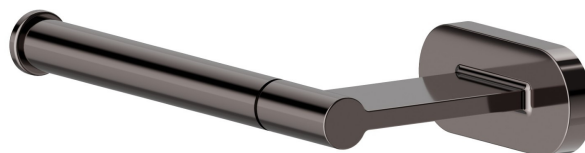

# ACCESSOIRES RONDS

**67232.58.063**

Porte-papier mural côté gauche - finition PVD Gun Metal

PVD Gun Metal

## CARACTÉRISTIQUES

Installation

**Murale**

## ACCESSOIRES RONDS

**67232.58.063**

Porte-papier mural côté gauche - finition PVD Gun Metal