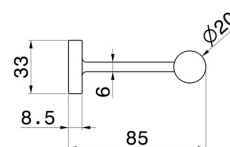

ACCESSOIRES RONDS

67232.59.064

Porte-papier mural côté gauche - finition PVD Brushed Gun Metal

PVD Brushed Gun Metal

CARACTÉRISTIQUES

Installation

Murale

DESSIN TECHNIQUE