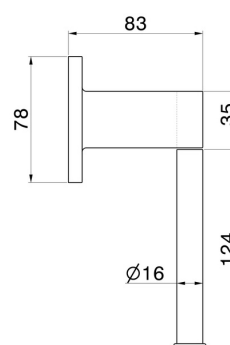

ACCESSOIRES RONDS

67232.59.064

Porte-papier mural côté gauche - finition PVD Brushed Gun Metal

PVD Brushed Gun Metal

CARACTÉRISTIQUES

Installation

Murale

DESSIN TECHNIQUE