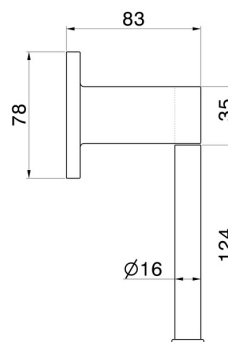

ACCESSOIRES RONDS

67232.59.066

Porte-papier mural côté gauche - finition PVD Brushed steel

PVD Brushed steel

CARACTÉRISTIQUES

Installation

Murale

DESSIN TECHNIQUE