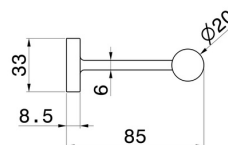

ACCESSOIRES RONDS

67232.59.066

Porte-papier mural côté gauche - finition PVD Brushed steel

PVD Brushed steel

CARACTÉRISTIQUES

Installation

Murale

DESSIN TECHNIQUE