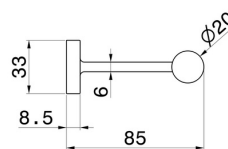

ACCESSOIRES RONDS

67232.59.067

Porte-papier mural côté gauche - finition PVD Brushed Copper Bronze

PVD Brushed Copper Bronze

CARACTÉRISTIQUES

Installation

Murale

DESSIN TECHNIQUE