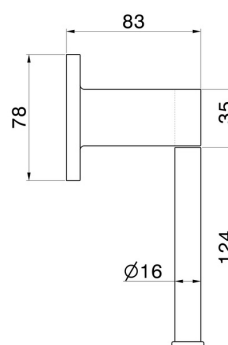

ACCESSOIRES RONDS

67232.59.067

Porte-papier mural côté gauche - finition PVD Brushed Copper Bronze

PVD Brushed Copper Bronze

CARACTÉRISTIQUES

Installation

Murale

DESSIN TECHNIQUE