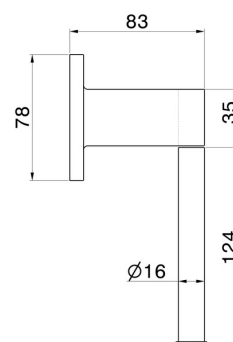

ACCESSOIRES RONDS

67232.59.097

Porte-papier mural côté gauche - finition PVD Brushed Gold

PVD Brushed Gold

CARACTÉRISTIQUES

Installation

Murale

DESSIN TECHNIQUE