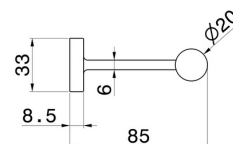

ACCESSOIRES RONDS

67232.59.097

Porte-papier mural côté gauche - finition PVD Brushed Gold

PVD Brushed Gold

CARACTÉRISTIQUES

Installation

Murale

DESSIN TECHNIQUE