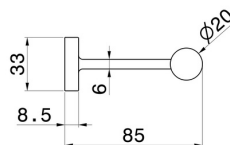

ACCESSOIRES RONDS

67232.61.020

Porte-papier mural côté gauche - finition PVD Glossy Gold

PVD Glossy Gold

CARACTÉRISTIQUES

Installation

Murale

DESSIN TECHNIQUE