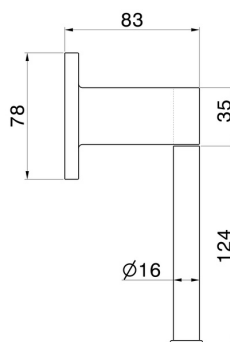

ACCESSOIRES RONDS

67232.61.020

Porte-papier mural côté gauche - finition PVD Glossy Gold

PVD Glossy Gold

CARACTÉRISTIQUES

Installation

Murale

DESSIN TECHNIQUE