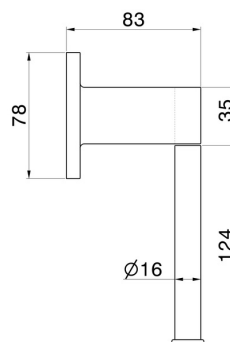

ACCESSOIRES RONDS

67232.M0.070

Porte-papier mural côté gauche - finition Titanium Satin

Titanium Satin

CARACTÉRISTIQUES

Installation

Murale

DESSIN TECHNIQUE