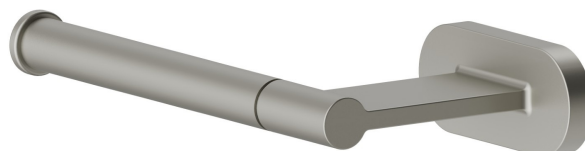

ACCESSOIRES RONDS

67232.M0.070

Porte-papier mural côté gauche - finition Titanium Satin

Titanium Satin

CARACTÉRISTIQUES

Installation

Murale

DESSIN TECHNIQUE

ACCESSOIRES RONDS

67232.M0.070

Porte-papier mural côté gauche - finition Titanium Satin

FINITIONS DISPONIBLES

M0.070

Titanium Satin

01.014

finition Matt White

01.093

finition Matt Black

21.018

finition Chrome

47.083

finition Groove Bronze

58.061

finition PVD Copper Bronze