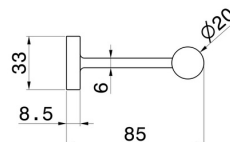

ACCESSOIRES RONDS

67232.M0.070

Porte-papier mural côté gauche - finition Titanium Satin

Titanium Satin

CARACTÉRISTIQUES

Installation

Murale

DESSIN TECHNIQUE