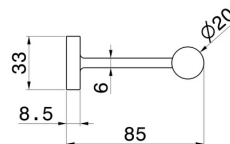

ACCESSOIRES RONDS

67232.M0.071

Porte-papier mural côté gauche - finition Gold Satin

CARACTÉRISTIQUES

Installation

Murale

DESSIN TECHNIQUE

ACCESSOIRES RONDS