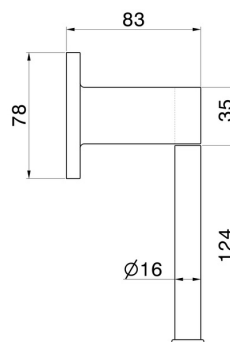

ACCESSOIRES RONDS

67232.M0.071

Porte-papier mural côté gauche - finition Gold Satin

CARACTÉRISTIQUES

Installation

Murale

DESSIN TECHNIQUE

ACCESSOIRES RONDS