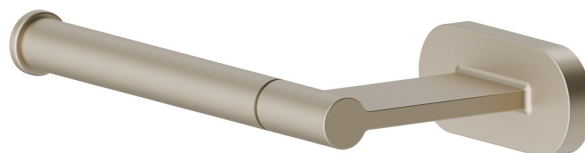

ACCESSOIRES RONDS

67232.M0.071

Porte-papier mural côté gauche - finition Gold Satin

CARACTÉRISTIQUES

Installation

Murale

DESSIN TECHNIQUE

ACCESSOIRES RONDS

67232.M0.071

Porte-papier mural côté gauche - finition Gold Satin

FINITIONS DISPONIBLES

M0.071

Gold Satin

01.014

finition Matt White

01.093

finition Matt Black

21.018

finition Chrome

47.083

finition Groove Bronze

58.061

finition PVD Copper Bronze

58.063